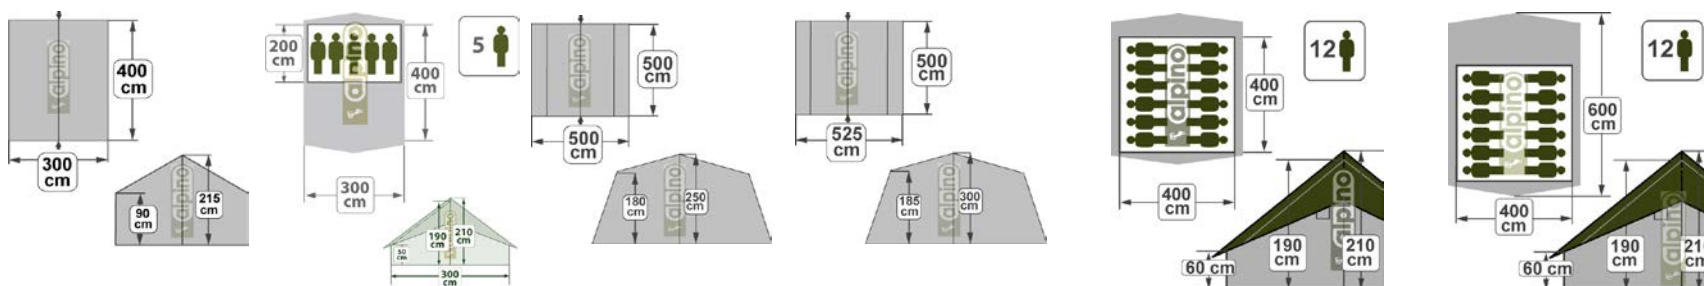

Les articles Alpino

Nom	Scout		Reverse Patrol		Polyservice	Senior	Tente Europ					
Couleur					Green		Blanc/Blanc		Blanc/Vert		Vert/Vert	
Taille			3/2	3/4			4/4	6/4	4/4	6/4	4/4	6/4
Prix public	659€		775€	965€	2995€	3495€	1145€	1395€	1195€	1450€	1245€	1500€
Remise	15%		15%	15%	15%	15%	15%	15%	15%	15%	15%	15%
Prix Les Scouts	560,15€		658,75€	820,25€	2545,75€	2970,75€	973,25€	1185,75€	1015,75€	1232,5€	1058,25€	1275€
Remise spéciale du 01/10 au 21/12					20%		20%	20%	20%	20%	20%	20%
Prix spécial Les Scouts					2396€		916€	1116€	956€	1160€	996€	1200€

Les articles Alpino

Nom	WC tent	Wash room	Kitchen Roof	Shelter	Refectory				Modul
					Green		White		
Couleur									
Taille					4/4	6/4	4/4	6/4	
Prix public	325 €	525 €	499 €	265 €	499 €	725 €	485 €	699 €	2 199 €
Remise	15%	15%	15%	15%	15%	15%	15%	15%	15%
Prix Les Scouts	276,25 €	446,25 €	424,15 €	225,25 €	424,15 €	616,25 €	412,25 €	594,15 €	1869,15 €
Remise spéciale du 01/10 au 21/12					20%	20%			
Prix spécial Les Scouts					399,2 €	580 €			