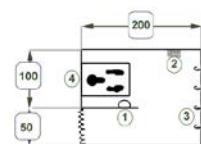

Nom	WC tent	Wash room	Kitchen Roof	Shelter	Refectory				Modul
					Green		White		
Couleur									
Taille					4/4	6/4	4/4	6/4	
Prix public	325 €	525 €	499 €	265 €	499 €	725 €	485 €	699 €	2 199 €
Remise	15%	15%	15%	15%	15%	15%	15%	15%	15%
Prix Les Scouts	276,25 €	446,25 €	424,15 €	225,25 €	424,15 €	616,25 €	412,25 €	594,15 €	1869,15 €
Remise spéciale du 01/10 au 21/12					20%	20%			
Prix spécial Les Scouts					399,2 €	580 €