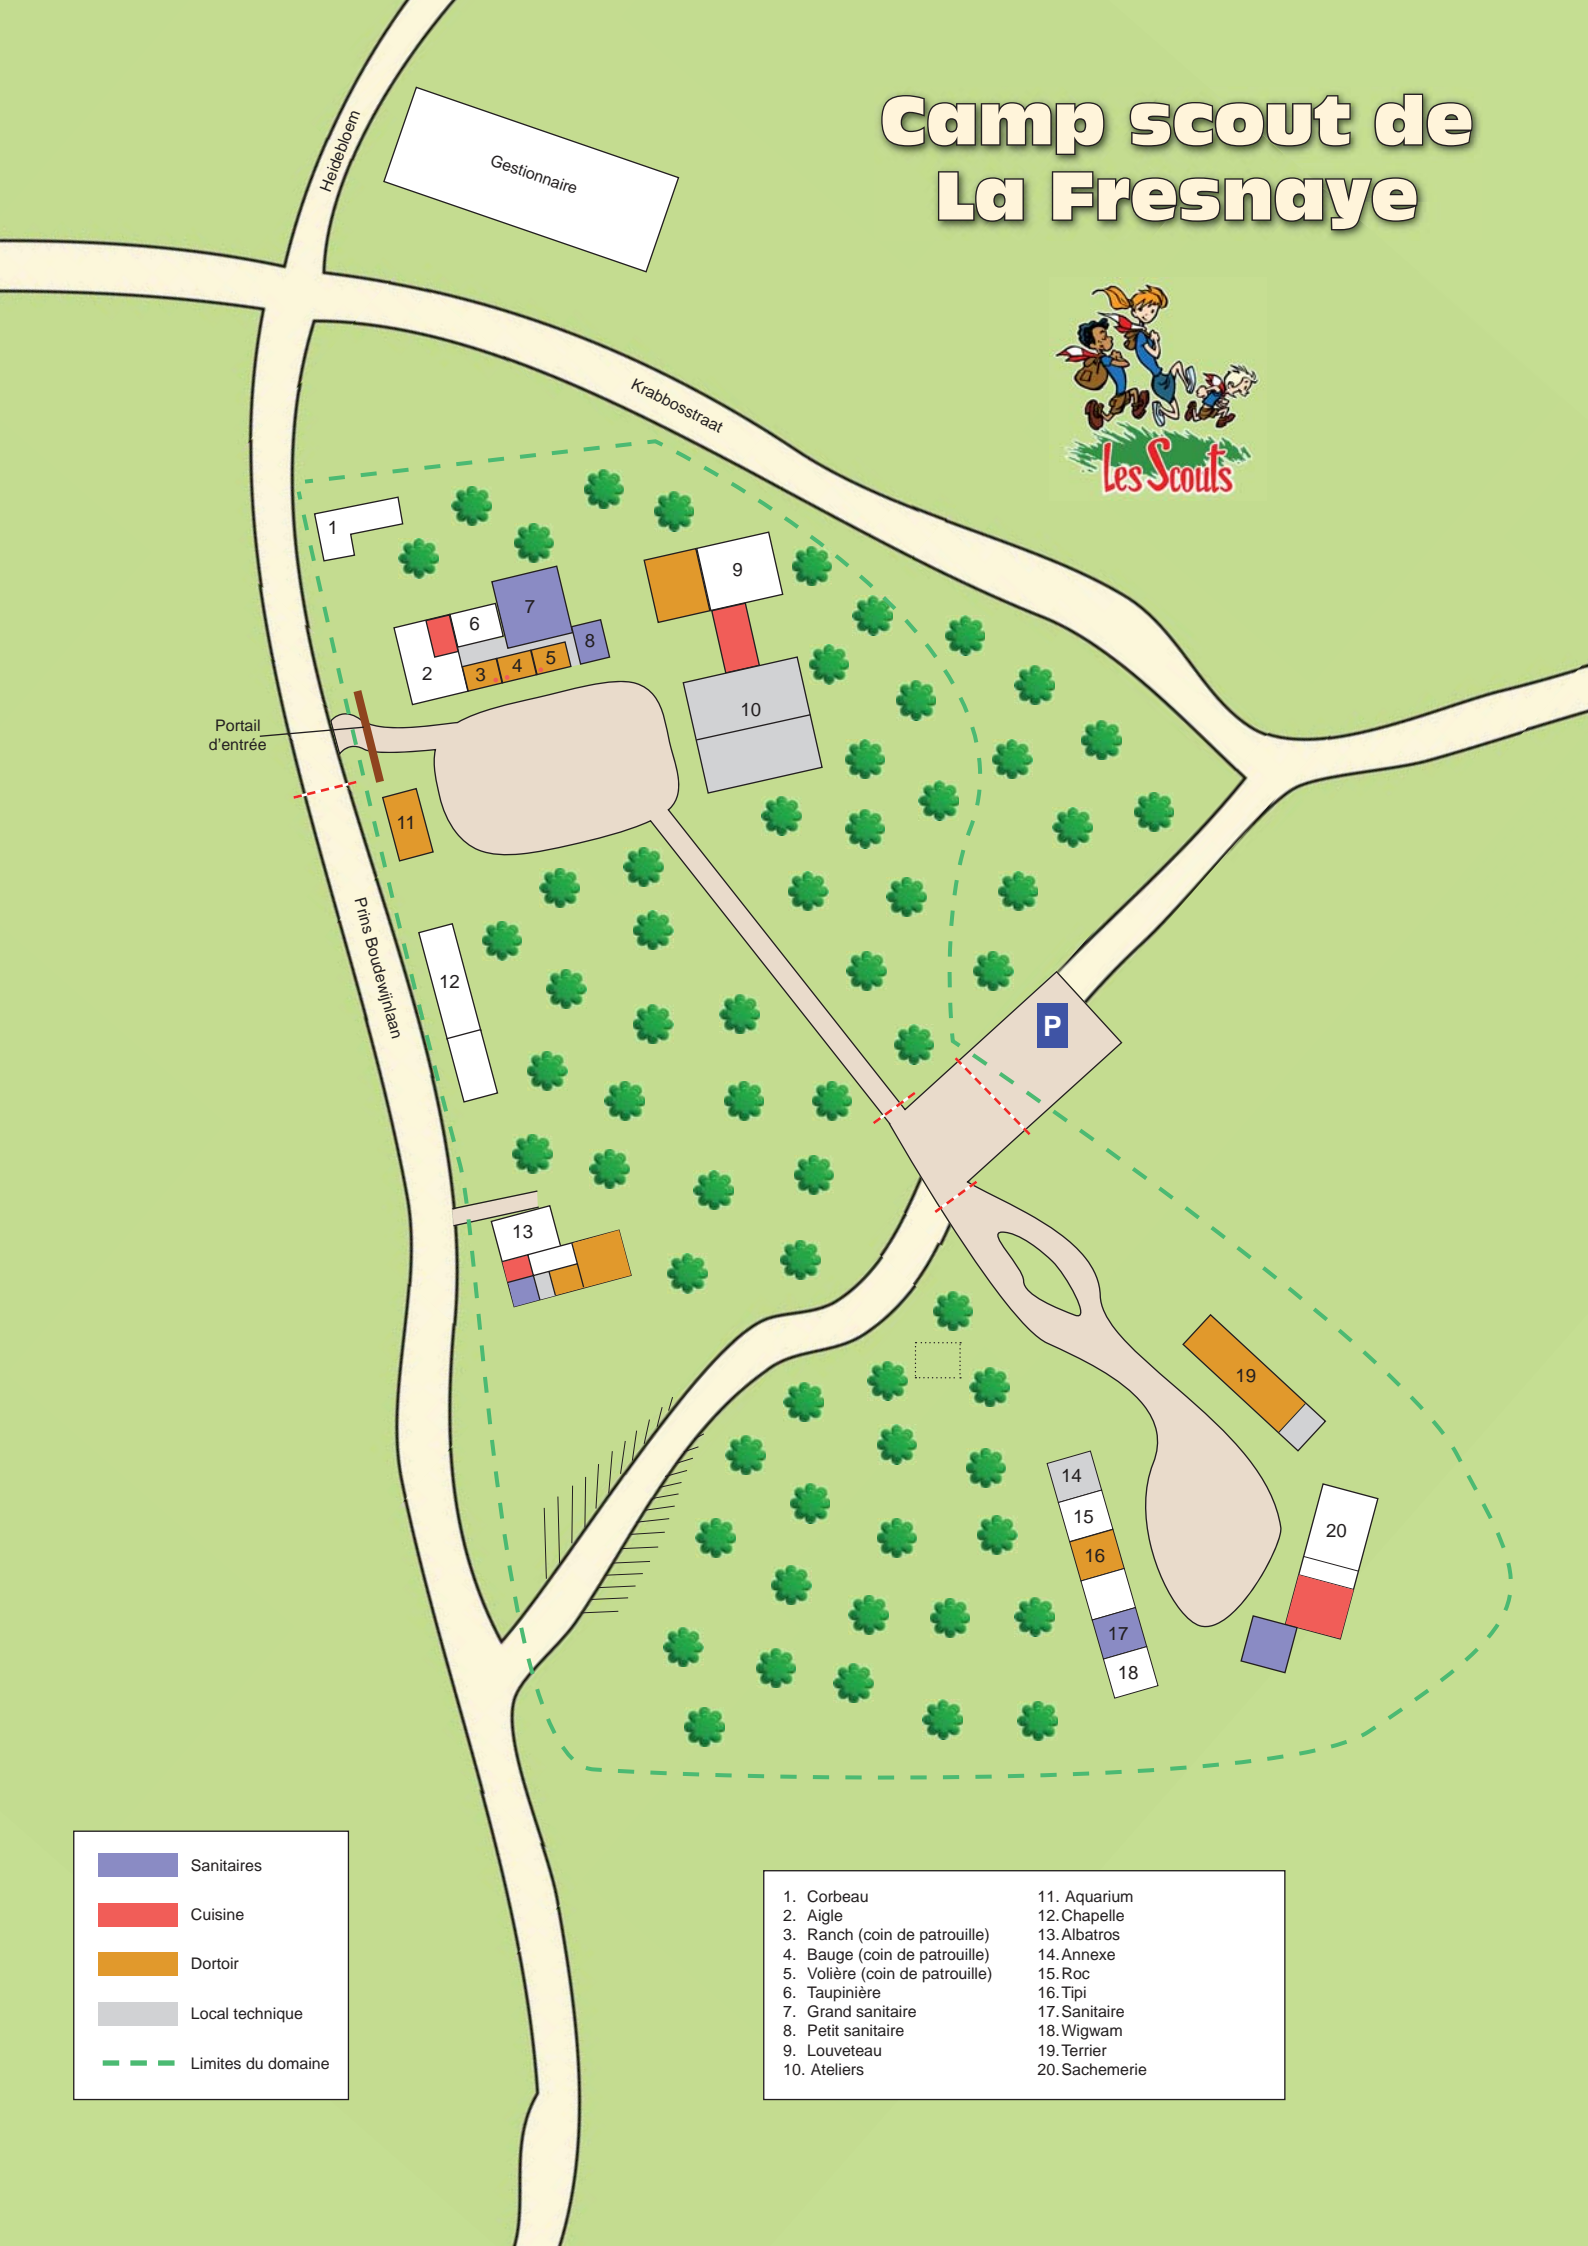

# Camp scout de La Fresnaye

	Sanitaires
	Cuisine
	Dortoir
	Local technique
	Limites du domaine

- |                                 |                |
|---------------------------------|----------------|
| 1. Corbeau                      | 11. Aquarium   |
| 2. Aigle                        | 12. Chapelle   |
| 3. Ranch (coin de patrouille)   | 13. Albatros   |
| 4. Bauges (coin de patrouille)  | 14. Annexe     |
| 5. Volière (coin de patrouille) | 15. Roc        |
| 6. Taupinière                   | 16. Tipi       |
| 7. Grand sanitaire              | 17. Sanitaire  |
| 8. Petit sanitaire              | 18. Wigwam     |
| 9. Louveteau                    | 19. Terrier    |
| 10. Ateliers                    | 20. Sachemerie |